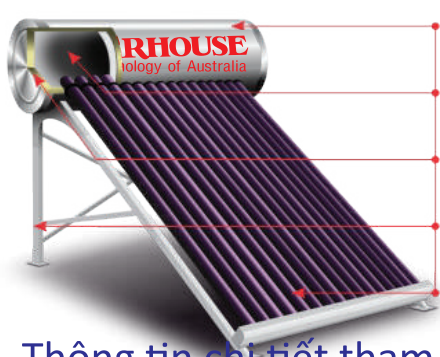

- Bảng inox 304
- Bảng inox SUS 304-2B
- Hộp chất Foam dày 55mm
- Bảng inox 201
- Ống thu nhiệt chân không