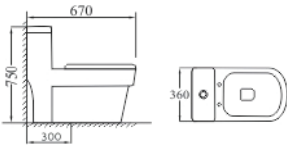

Kích thước: 670x360x750mm
Tâm xả: 300mm
Chế độ xả: 2 chế độ xả
Xả siêu mạnh
Nắp đóng êm, Chất liệu PP
Công nghệ tráng men trắng cao cấp