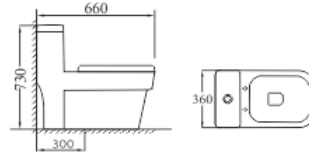

PHẦN GỐM SỨ  
BẢO HÀNH  
**30 NĂM**

BẢO HÀNH CHÍNH HÃNG

PHỤ KIỆN BẢO HÀNH 36 THÁNG

BÀN CẦU 1 KHỐI: ZC0856

**4.765.000 VNĐ**

Kích thước: 660x360x730mm  
Tâm xả: 300mm  
Chế độ xả: 2 chế độ xả  
Xả siêu mạnh  
Nắp đóng êm, Chất liệu PP  
Công nghệ tráng men trắng cao cấp