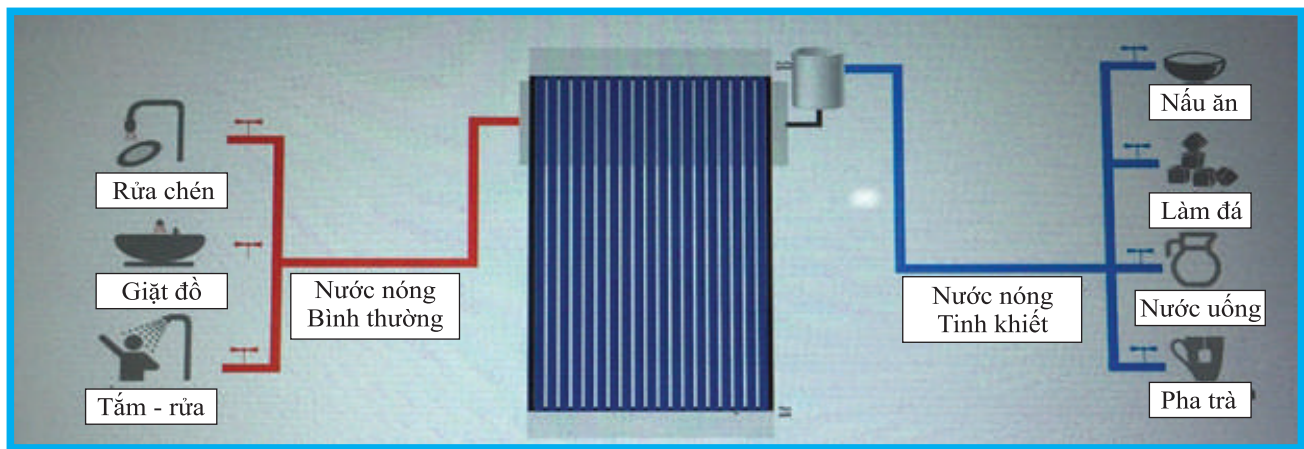

NGUYÊN LÝ HOẠT ĐỘNG

Sử dụng nguồn năng lượng thiên nhiên thông qua bộ phận thu nhiệt, để tạo ra nguồn nước nóng phục vụ cho sinh hoạt. Với khả năng hấp thụ nhiệt độ cao của các ống thủy tinh cao cấp sẽ tạo ra quá trình ngưng tụ, chưng cất, diệt khuẩn và cho ra nguồn nước lọc tinh khiết.