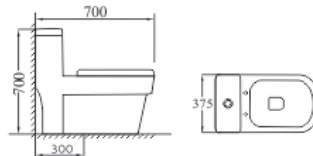

Kích thước: 700x375x700mm
Tâm xả: 300mm
Chế độ xả: 2 chế độ xả
Xả siêu mạnh
Nắp đóng êm, Chất liệu PP
Công nghệ tráng men trắng cao cấp