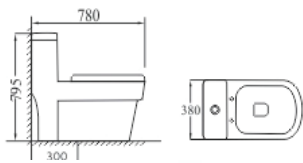

# Bàn Cầu 1 Khôi Cao Cấp

PHẦN GỐM SỨ  
BẢO HÀNH  
**30 NĂM**  
BẢO HÀNH CHÍNH HÃNG

PHỤ KIỆN BẢO HÀNH 36 THÁNG

BÀN CẦU 1 KHÔI: ZC0835

**4.670.000 VNĐ**

Kích thước: 780x380x795mm  
Tâm xả: 300mm  
Chế độ xả: 2 chế độ xả  
Xả siêu mạnh  
Nắp đóng êm, Chất liệu PP  
Công nghệ tráng men trắng cao cấp