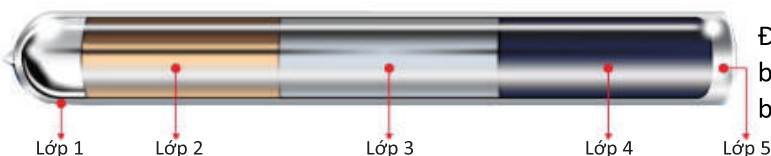

Máy nước nóng năng lượng mặt trời

NGUYÊN LÝ HOẠT ĐỘNG MÁY NƯỚC NÓNG

Khi ánh sáng chiếu vào các ống thủy tinh chân không, với tính năng hấp thụ ánh sáng mặt trời, các ống này sẽ chuyển hóa quang năng thành nhiệt năng, trong khi đó với nguyên lý tỷ trọng của nước lạnh hơn tỷ trọng của nước nóng đã hình thành 1 vòng tuần hoàn tự nhiên, liên tục nước lạnh đi xuống, nước nóng đi lên, quá trình đó hoạt động không ngừng khiến cho nhiệt độ trong bình liên tục tăng.

TIÊU CHÍ	THÔNG SỐ KỸ THUẬT					
Mã sản phẩm	SOLARHOUSE PHKS-12	SOLARHOUSE PHKS-15	SOLARHOUSE PHKS-18	SOLARHOUSE PHKS-20	SOLARHOUSE PHKS-24	SOLARHOUSE PHKS-30
Số lượng ống	12	15	18	20	24	30
Kích thước ống	58mm x 1.800mm					
Dung tích (lít)	120 lít	150 lít	180 lít	200 lít	240 lít	300 lít
Lõi bồn bảo ôn	INOX SUS304-2B dày 0.5mm					
Vỏ bồn bảo ôn	Dạng KPS – Thép INOX 304 không gỉ dày 0.4mm					
Lớp cách nhiệt	Polyurethane dày 55mm, giữ nhiệt 72 giờ					
Lỗ gắn hỗ trợ điện	Đường kính lỗ 47mm					
Diện tích lắp đặt máy (Rx Dx C)cm	107x200x135	130x200x135	152x200x135	167x200x135	197x200x135	242x200x135
Kích thước khung bao chân máy (Rx D)cm	93x190	115.5x190	138x190	153x190	183x190	228x190
Giá (VNĐ)	8.700.000	11.000.000	12.600.000	13.900.000	16.800.000	19.400.000

CẤU TẠO MÁY NƯỚC NÓNG NĂNG LƯỢNG MẶT TRỜI

Được cấu tạo với ống thủy tinh tích nhiệt chân không, đặc biệt cứng - chịu va đập cao, ở giữa là chân không. Thân ống bên trong được tráng màng kim loại đặc biệt gồm 5 lớp:

- Lớp 1: Lớp ngoài cùng là lớp thủy tinh trong suốt, ánh nắng dễ dàng tiếp xúc và truyền dẫn nhiệt.
- Lớp 2: Truyền nhiệt cao (Hợp kim đồng).
- Lớp 3: Chống bức xạ tia hồng ngoại và làm sạch nước (Titan Dioxid).
- Lớp 4: Hấp thụ 99.5% ánh sáng mặt trời (Hợp kim nhôm).
- Lớp 5: Lớp chống bám cặn - giúp cho mặt trong của ống AUXIN-LIGHT không bị bám cặn bẩn.