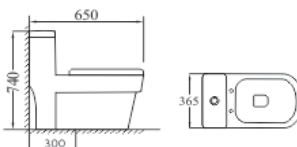

Kích thước: 650x365x740mm
Tâm xả: 300mm
Chế độ xả: 2 chế độ xả
Xả siêu mạnh
Nắp đóng êm, Chất liệu PP
Công nghệ tráng men trắng cao cấp