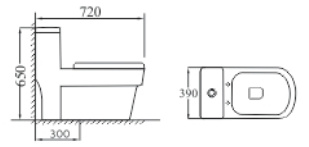

Kích thước: 720x390x650mm
Tâm xả: 300mm
Chế độ xả: 2 chế độ xả
Xả siêu mạnh
Nắp đóng êm, Chất liệu PP
Công nghệ tráng men trắng cao cấp

SOLARHOUSE