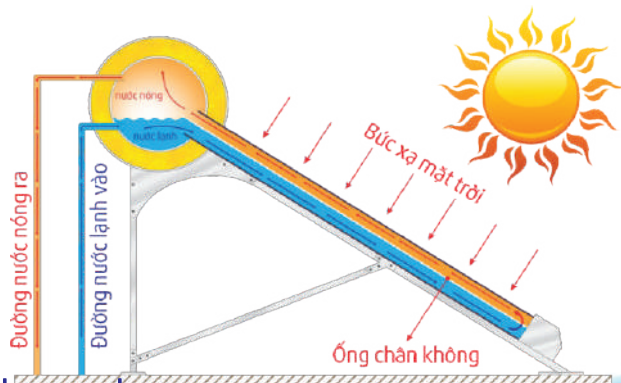

Thông tin chi tiết tham khảo Website: www.phuonghoangco.com

SOLARHOUSE